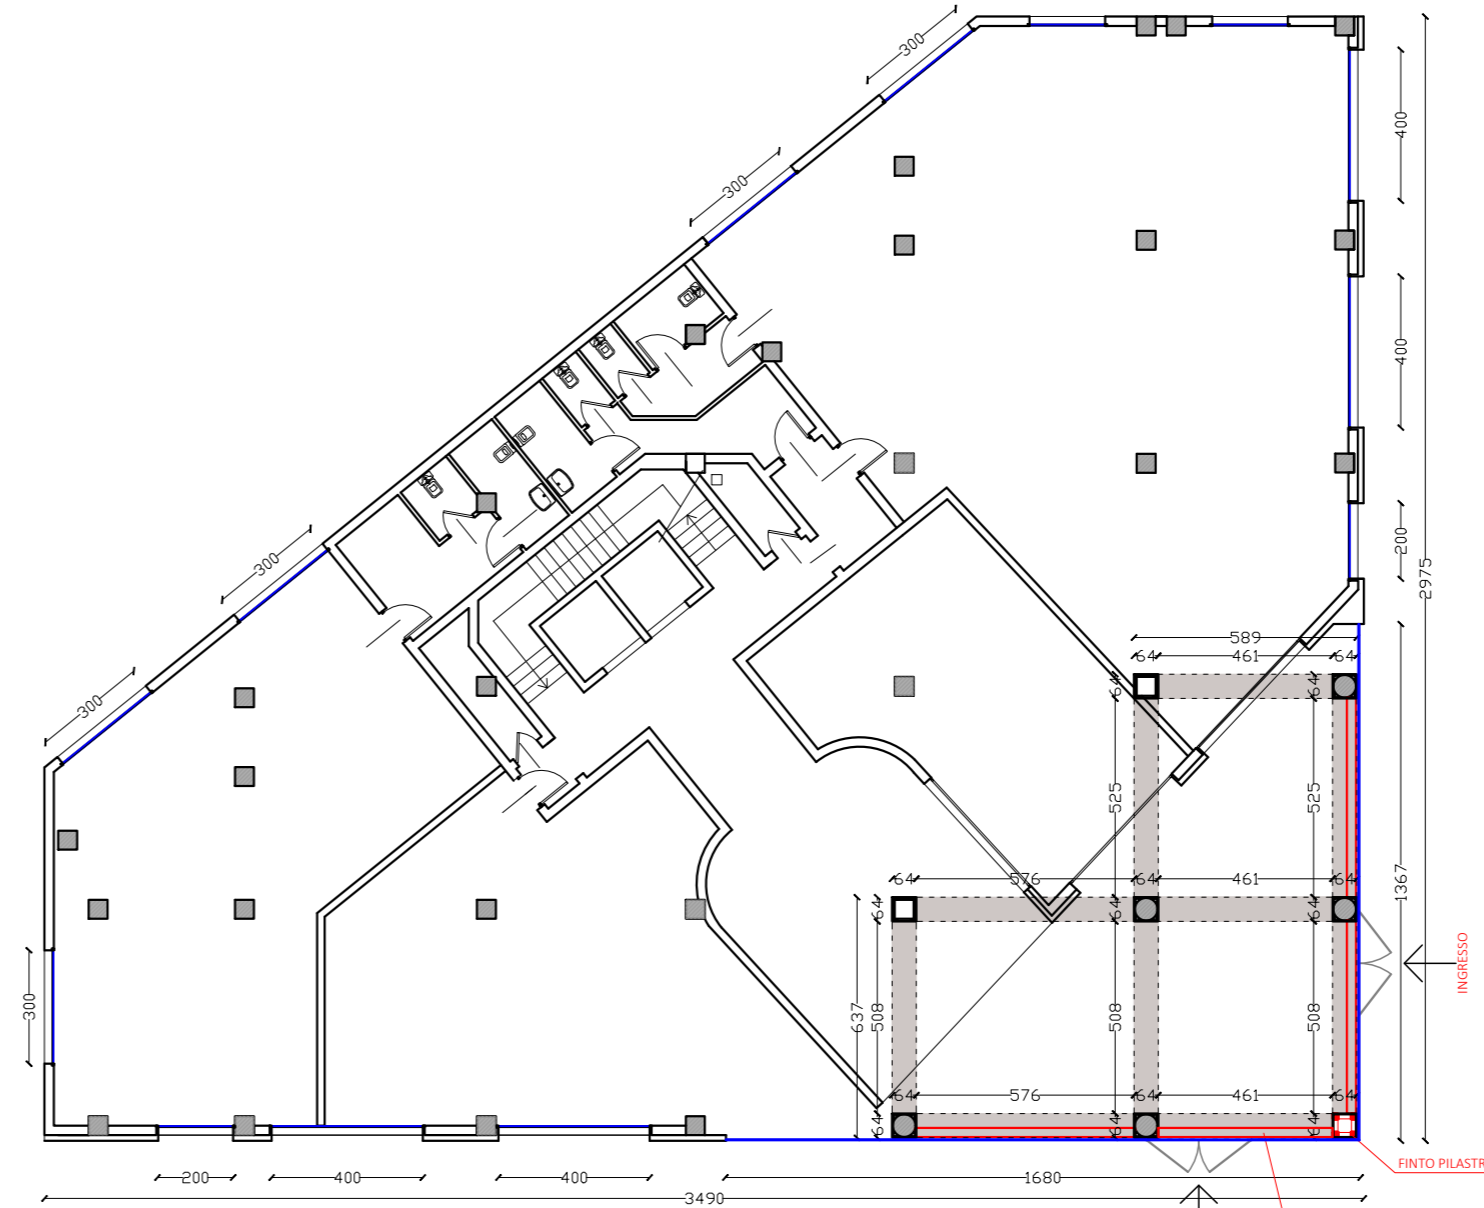

ABACO SERRAMENTI

PARAPETTI IN CRISTALLO TEMPERATO

VETRATE IN CRISTALLO TEMPERATO

RIVESTIMENTO FACCIATE "VUOTO PER PIENO"

Lato EST: MQ 418,00 NETTI
Lato NORD: MQ 368,00 NETTI

Planimetria piano copertura

Planimetria piano terra

PROSPETTO NORD

PROSPETTO SUD

PROSPETTO EST