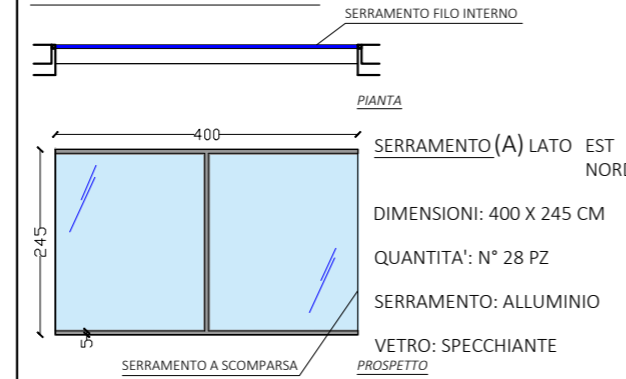

ABACO SERRAMENTI

PARAPETTI IN CRISTALLO TEMPERATO

VETRATE IN CRISTALLO TEMPERATO

RIVESTIMENTO FACCIATE "VUOTO PER PIENO"

Lato EST: MQ 418,00 NETTI
Lato NORD: MQ 368,00 NETTI

Planimetria piano copertura

Planimetria piano terra

PROSPETTO NORD

PROSPETTO SUD

PROSPETTO EST