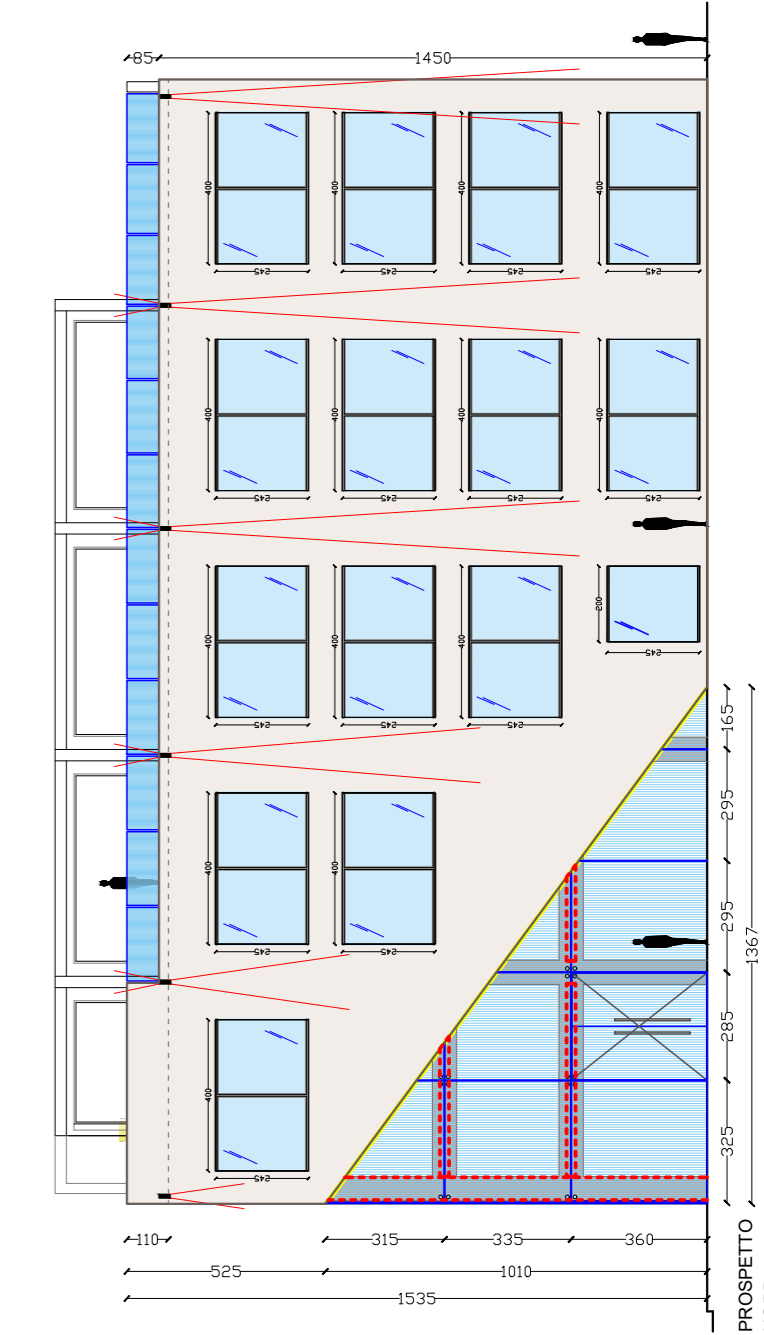

ABACO SERRAMENTI

PARAPETTI IN CRISTALLO TEMPERATO

VETRATE IN CRISTALLO TEMPERATO

RIVESTIMENTO FACCIATE "VUOTO PER PIENO"

Lato EST: MQ 418,00 NETTI
Lato NORD: MQ 368,00 NETTI

Planimetria piano copertura

Planimetria piano terra

PROSPETTO NORD

PROSPETTO SUD

PROSPETTO EST