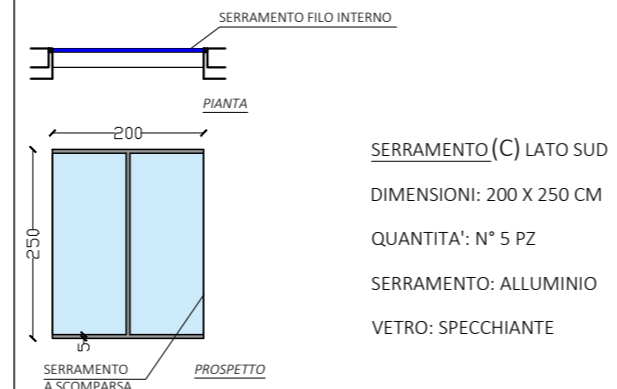

ABACO SERRAMENTI

PARAPETTI IN CRISTALLO TEMPERATO

VETRATE IN CRISTALLO TEMPERATO

RIVESTIMENTO FACCIATE "VUOTO PER PIENO"

Lato EST: MQ 418,00 NETTI
Lato NORD: MQ 368,00 NETTI

Planimetria piano copertura

Planimetria piano terra

PROSPETTO NORD

PROSPETTO SUD

PROSPETTO EST