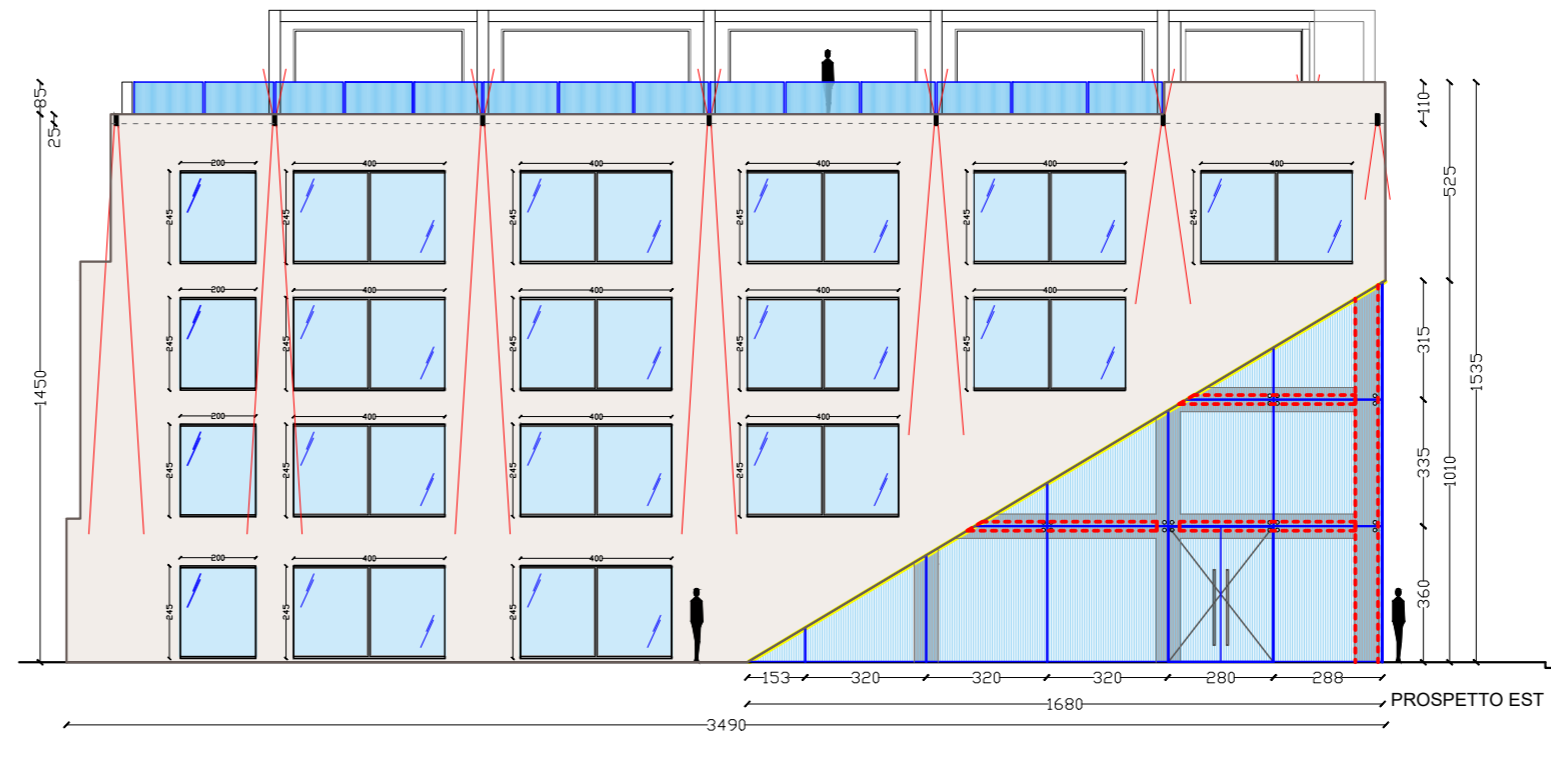

ABACO SERRAMENTI

PARAPETTI IN CRISTALLO TEMPERATO

VETRATE IN CRISTALLO TEMPERATO

RIVESTIMENTO FACCIATE "VUOTO PER PIENO"

Lato EST: MQ 418,00 NETTI
Lato NORD: MQ 368,00 NETTI

Planimetria piano copertura

Planimetria piano terra

PROSPETTO NORD

PROSPETTO SUD

PROSPETTO EST