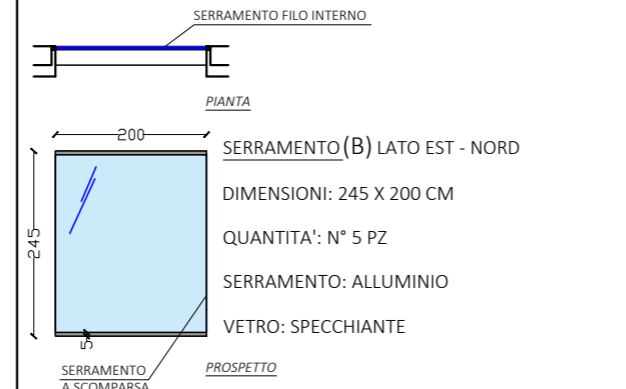

ABACO SERRAMENTI

PARAPETTI IN CRISTALLO TEMPERATO

VETRATE IN CRISTALLO TEMPERATO

RIVESTIMENTO FACCIATE "VUOTO PER PIENO"

Lato EST: MQ 418,00 NETTI
Lato NORD: MQ 368,00 NETTI

Planimetria piano copertura

Planimetria piano terra

PROSPETTO NORD

PROSPETTO SUD

PROSPETTO EST