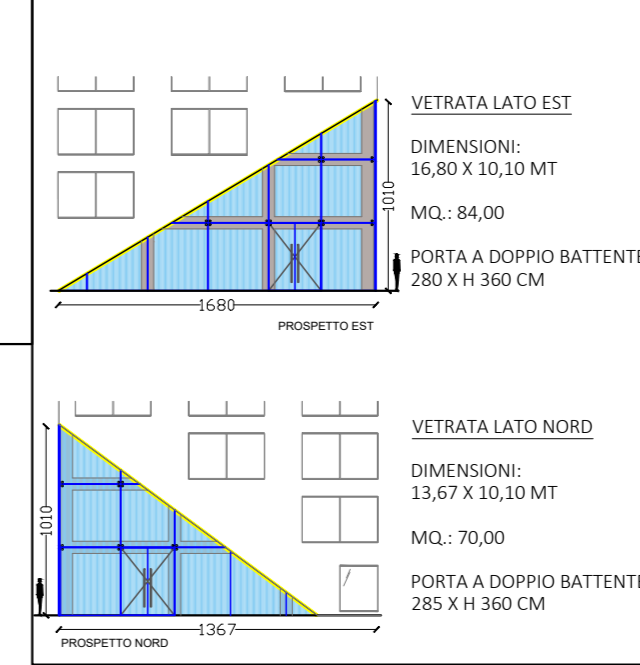

ABACO SERRAMENTI

PARAPETTI IN CRISTALLO TEMPERATO

VETRATE IN CRISTALLO TEMPERATO

RIVESTIMENTO FACCIATE "VUOTO PER PIENO"

Lato EST: MQ 418,00 NETTI
Lato NORD: MQ 368,00 NETTI

Planimetria piano copertura

Planimetria piano terra

PROSPETTO NORD

PROSPETTO SUD

PROSPETTO EST