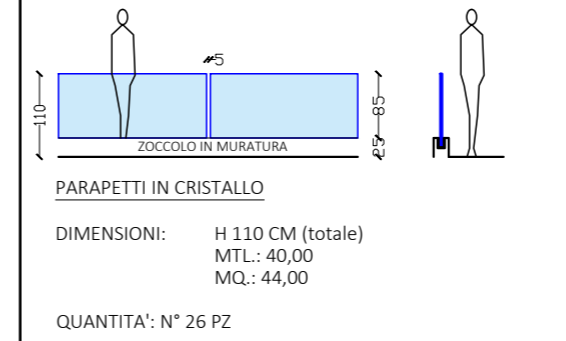

ABACO SERRAMENTI

PARAPETTI IN CRISTALLO TEMPERATO

VETRATE IN CRISTALLO TEMPERATO

RIVESTIMENTO FACCIATE "VUOTO PER PIENO"

Lato EST: MQ 418,00 NETTI
Lato NORD: MQ 368,00 NETTI

Planimetria piano copertura

Planimetria piano terra

PROSPETTO NORD

PROSPETTO SUD

PROSPETTO EST