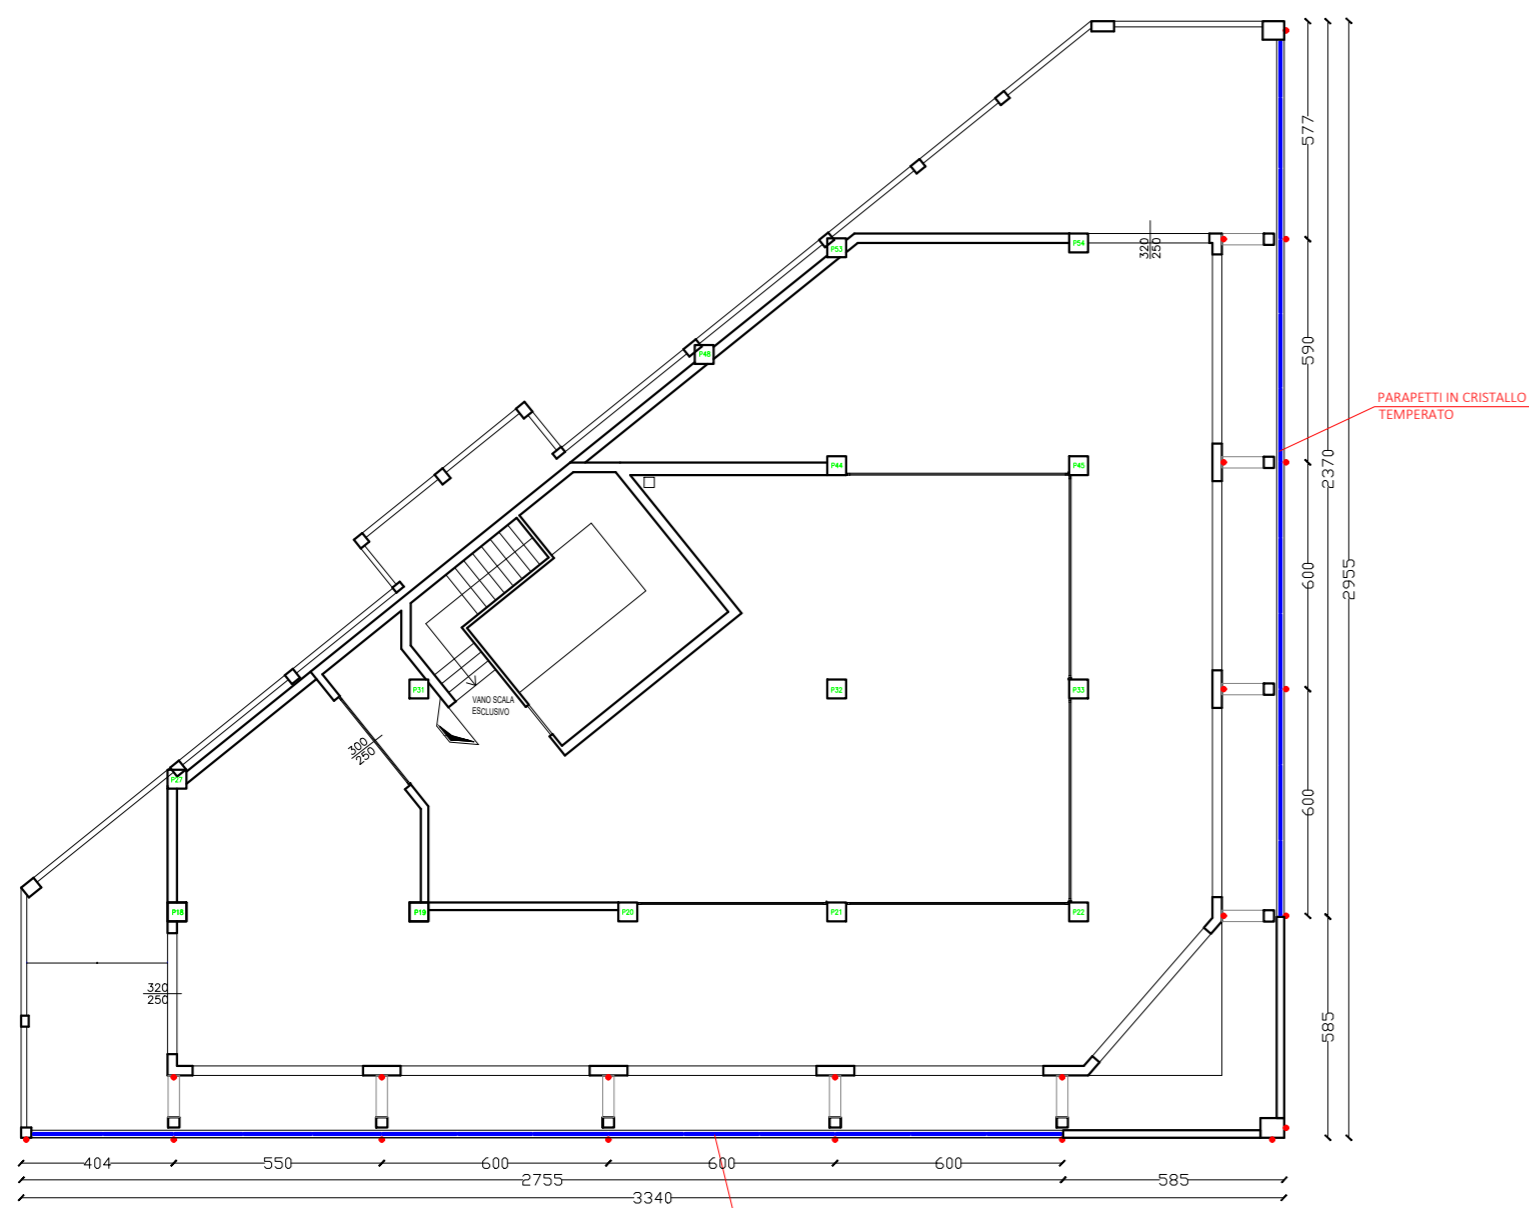

ABACO SERRAMENTI

PARAPETTI IN CRISTALLO TEMPERATO

VETRATE IN CRISTALLO TEMPERATO

RIVESTIMENTO FACCIATE "VUOTO PER PIENO"

Lato EST: MQ 418,00 NETTI
Lato NORD: MQ 368,00 NETTI

Planimetria piano copertura

Planimetria piano terra

PROSPETTO NORD

PROSPETTO SUD

PROSPETTO EST