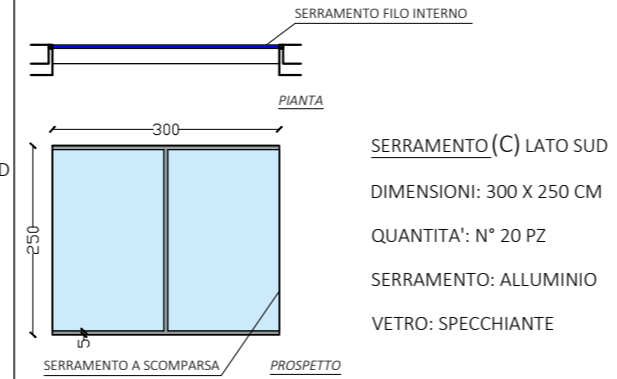

ABACO SERRAMENTI

PARAPETTI IN CRISTALLO TEMPERATO

VETRATE IN CRISTALLO TEMPERATO

RIVESTIMENTO FACCIATE "VUOTO PER PIENO"

Lato EST: MQ 418,00 NETTI
Lato NORD: MQ 368,00 NETTI

Planimetria piano copertura

Planimetria piano terra

PROSPETTO NORD

PROSPETTO SUD

PROSPETTO EST