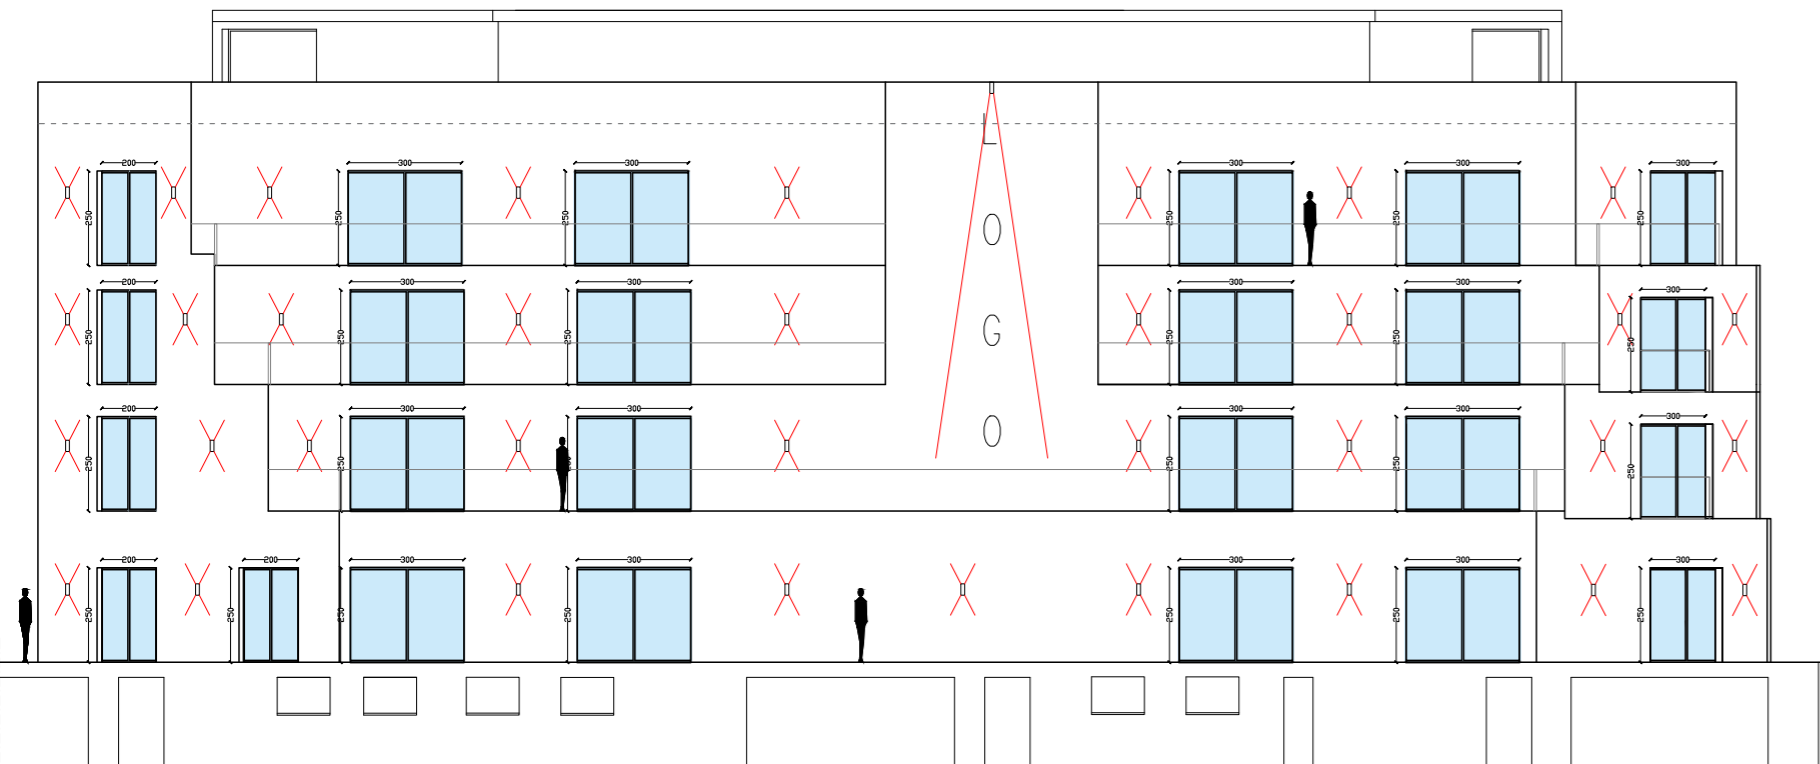

ABACO SERRAMENTI

PARAPETTI IN CRISTALLO TEMPERATO

VETRATE IN CRISTALLO TEMPERATO

RIVESTIMENTO FACCIATE "VUOTO PER PIENO"

Lato EST: MQ 418,00 NETTI
Lato NORD: MQ 368,00 NETTI

Planimetria piano copertura

Planimetria piano terra

PROSPETTO NORD

PROSPETTO SUD

PROSPETTO EST